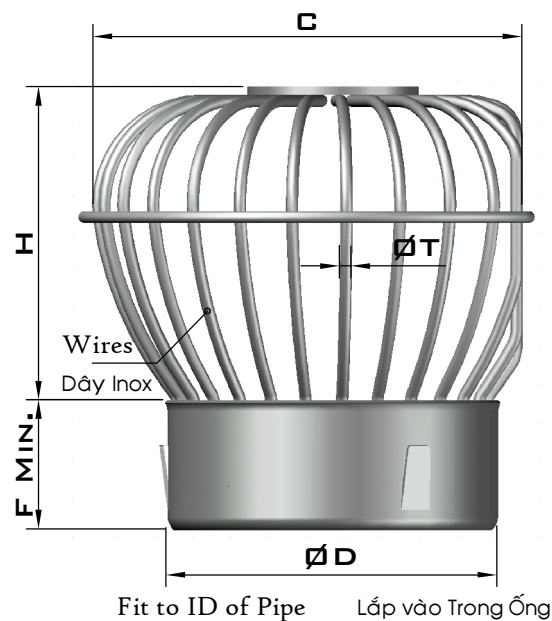

Kiểu L9 Model

Dimensions can be changed to suit customer needs
 Kích thước có thể thay đổi để phù hợp nhu cầu khách hàng

Material: All SUS304 Stainless Steel
 Vật liệu: Toàn bộ bằng Inox SUS304

Pipe Size Kích thước Ống	ØD _e (in) (mm)	ØA (mm)	ØD (mm)	C (mm)	F (mm)	H (mm)	ØT (mm)	Code Mã số
DN40	1 1/2	49	72	42	60	24	57	2.6 L9 049 O 072 R0803
DN50	2	60	75	51	67	28	63	2.6 L9 060 O 075 R0803
DN65	2 1/2	75	90	67	82	28	72	2.6 L9 075 O 090 R0803
DN80	3	90	118	81	104	32	78	3.0 L9 090 O 118 R0803
DN100	4	110	150	98	130	40	98	3.0 L9 110 O 150 R0803
DN100	4	114	150	102	132	40	98	3.0 L9 114 O 150 R0803
DN110	4 1/2	125	160	114	142	40	127	3.0 L9 125 O 160 R0803
DN125	5	140	175	126	157	45	127	3.0 L9 140 O 175 R0803
DN150	6	160	190	149	175	50	127	3.0 L9 160 O 190 R0803
DN150	6	168	190	152	179	50	127	3.0 L9 168 O 190 R0803
DN175	7	180	225	160	202	54	127	3.0 L9 180 O 225 R0803
DN200	8	200	245	180	222	60	140	3.0 L9 200 O 245 R0803
DN200	8	220	270	200	245	60	140	3.0 L9 220 O 270 R0803